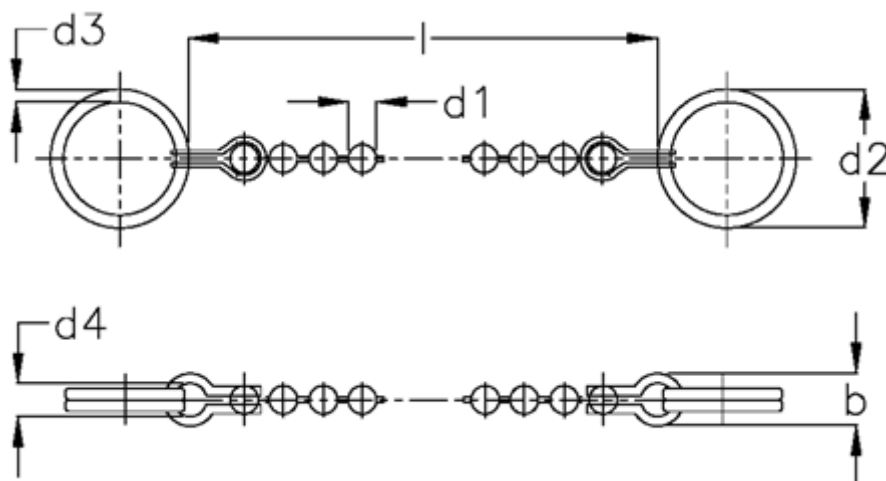

Data Sheet

Article number: 2001520024
Description: E+G Ball chain
GN 111-200-24

Measures

b	= 6
d1	= 3.5
d2	= 24
d3	= 1.5
d4	= 4
l	= 200
Static load (N)	= 100